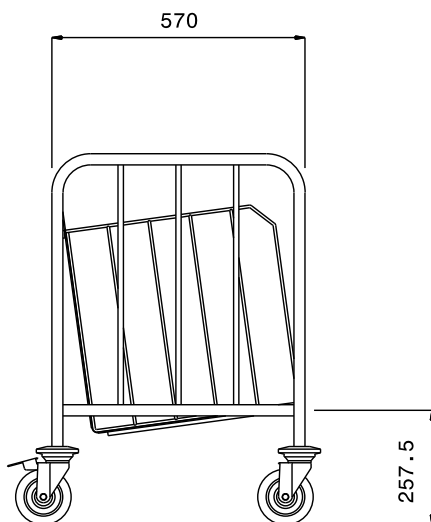

Serveringsvagnar Brickstapelvagn. Kapacitet: 300 brickor 1/1 trays

Produkt # _____

Modell # _____

Namn # _____

SIS # _____

AIA # _____

361292 (TTR300)

Brickstapelvagn. Kapacitet:
300 brickor (max 375mm i
diam.). RFR.

Kort specifikation

Pos. _____

Brickstapelvagn med en kapacitet på 300 brickor (max 375mm i diameter).

Huvudfunktioner

- Ram i 25x25 mm fyrkantsrör, helsvetsad.
- Avdelare i kromat stål (trådutförande), kan placeras i olika lägen.
- Lutande nedre och bakre hyllor utan skarvar, med uppåtvända kanter som är svetsade i ramen.
- Plats för 300 EN 1/1 brickor.
- 4 svängbara hjul med 125 mm diameter (varav 2 med broms) och stötfångare i plast.

Konstruktion

- Helt i rostfritt stål (304 AISI).

Front

Sida

Topp

Viktig information

Ytermått, bredd 361292 (TTR300)	880 mm
Ytermått, djup	640 mm
Ytermått, höjd	835 mm
Hjulmaterial:	Galvaniserad
Hjuldiameter:	Ø 125
Nettovikt:	20 kg